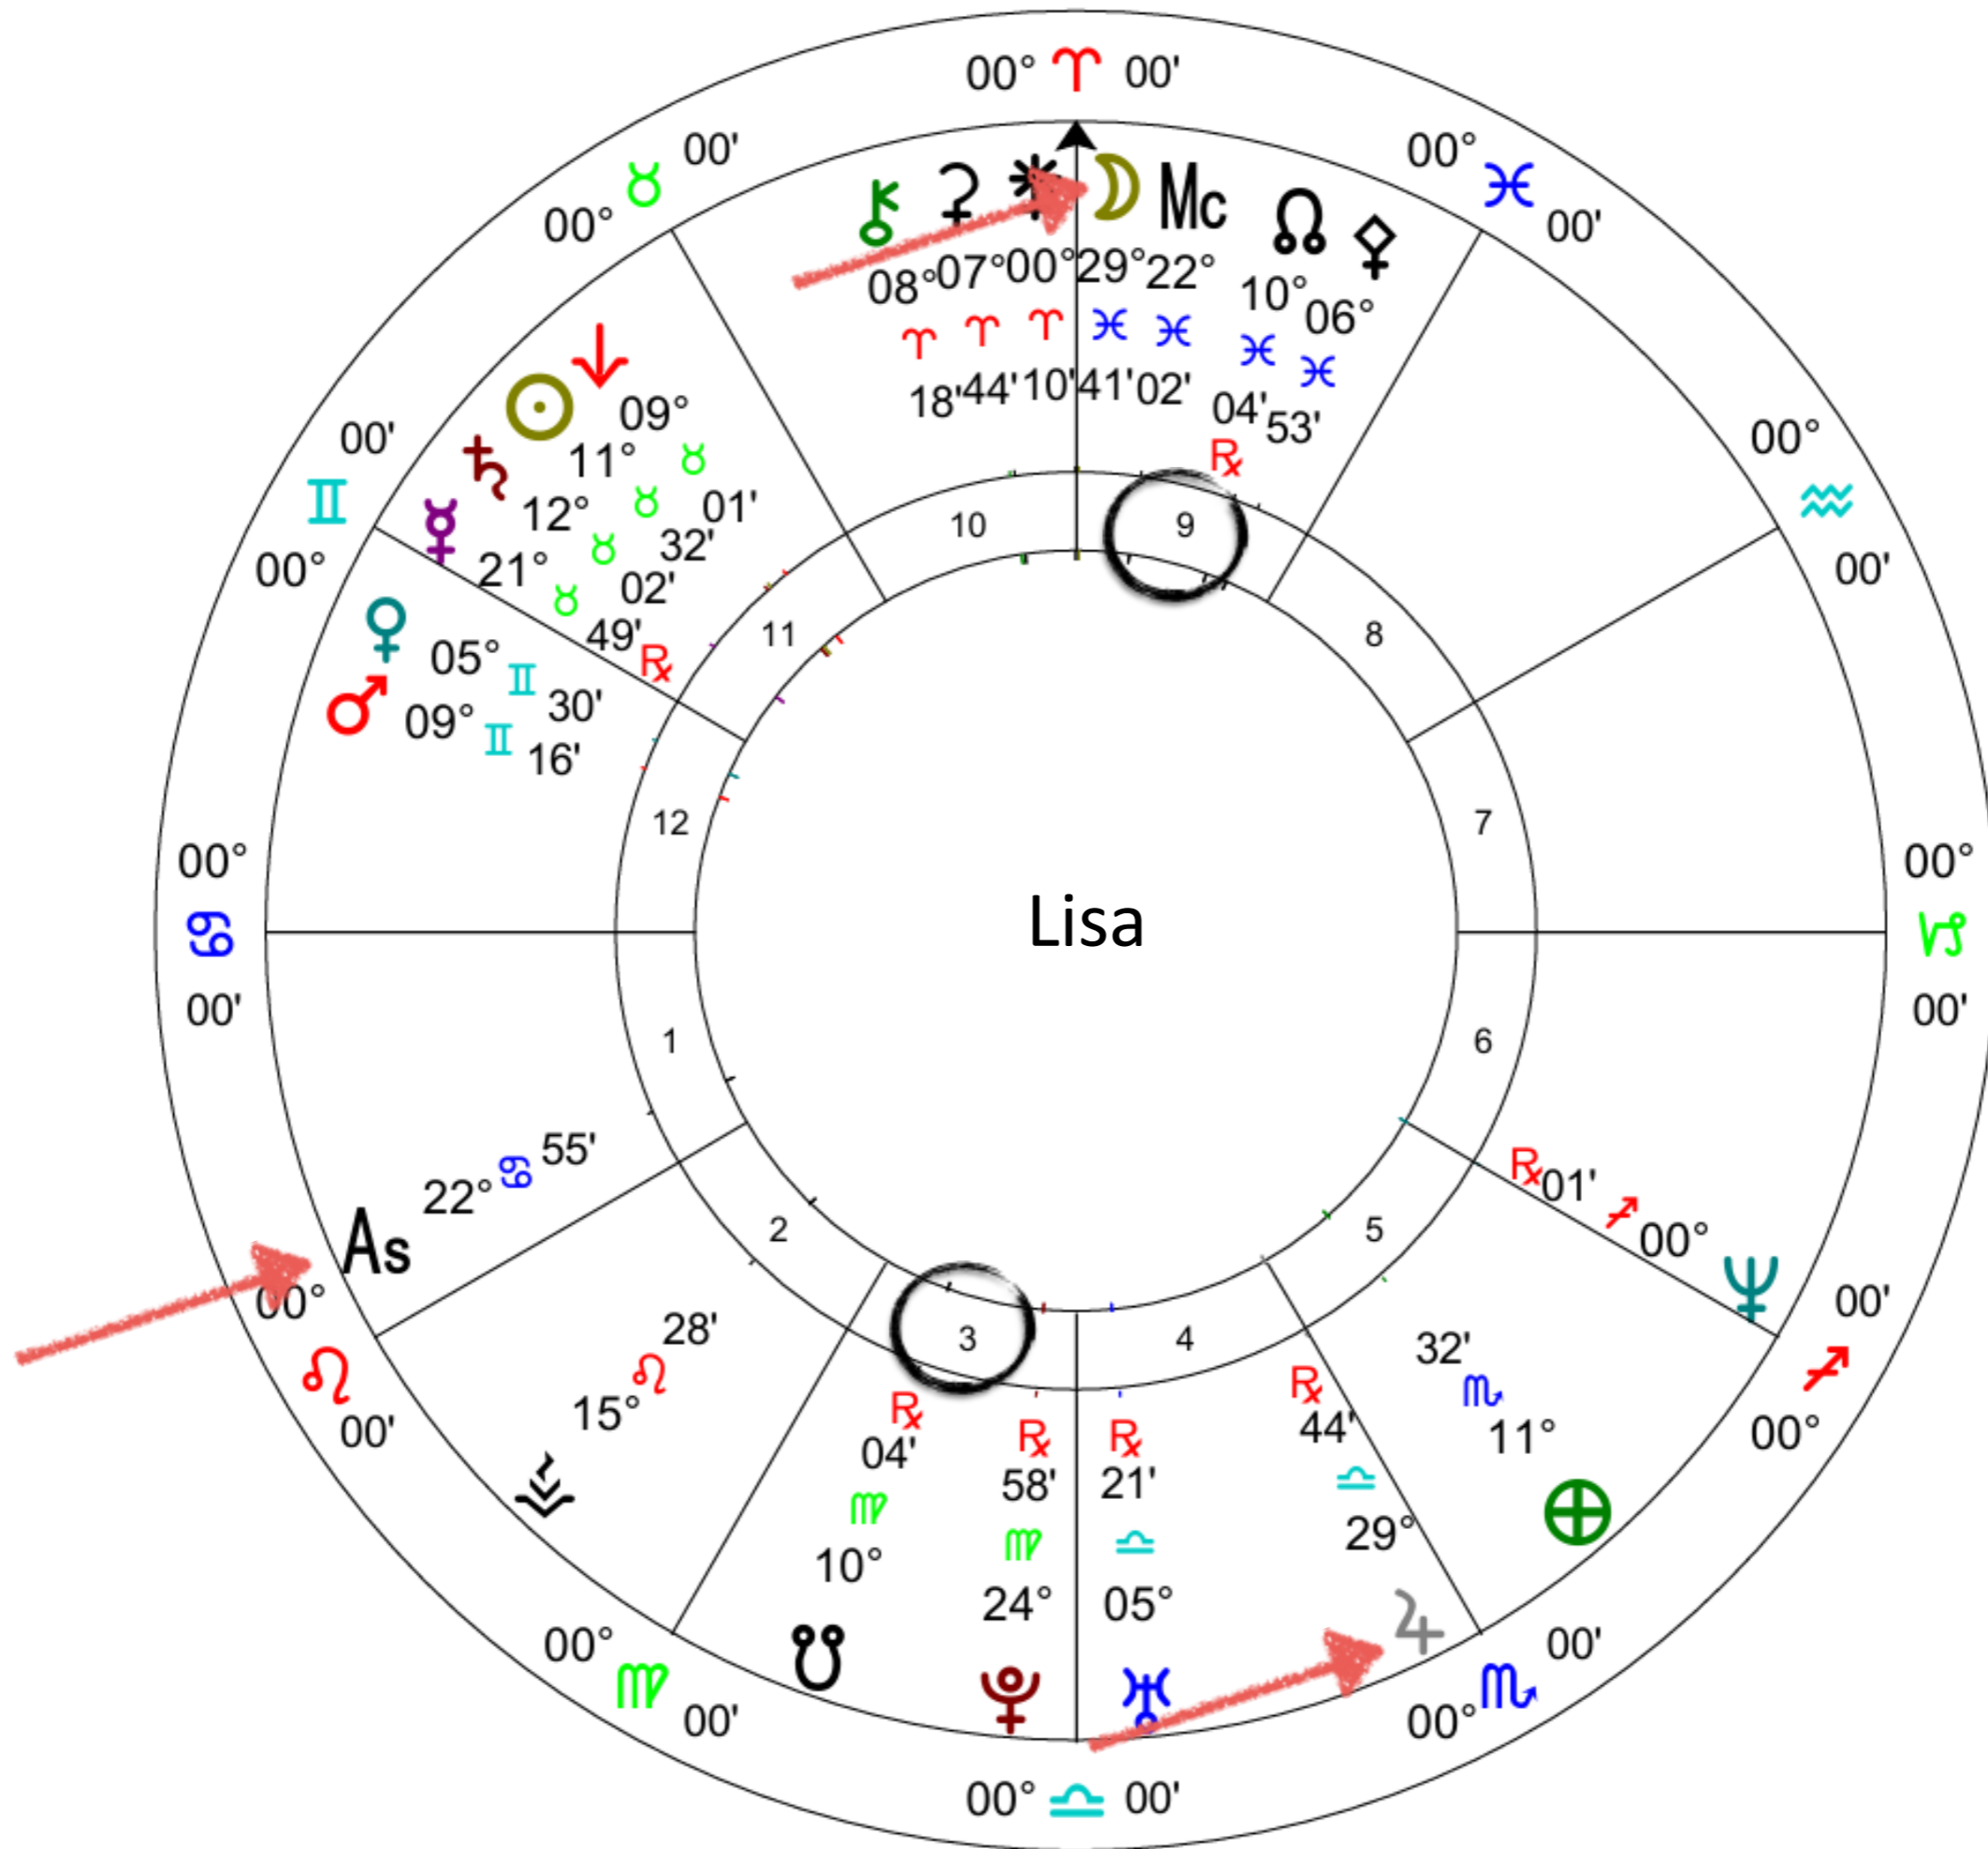

# Archetype House Guide

HOUSE/GATE	ARCHETYPE	SYMBOL
1	<i>Aries</i>	
2	<i>Taurus</i>	
3	<i>Gemini</i>	
4	<i>Cancer</i>	
5	<i>Leo</i>	
6	<i>Virgo</i>	
7	<i>Libra</i>	
8	<i>Scorpio</i>	
9	<i>Sagittarius</i>	
10	<i>Capricorn</i>	
11	<i>Aquarius</i>	
12	<i>Pisces</i>	