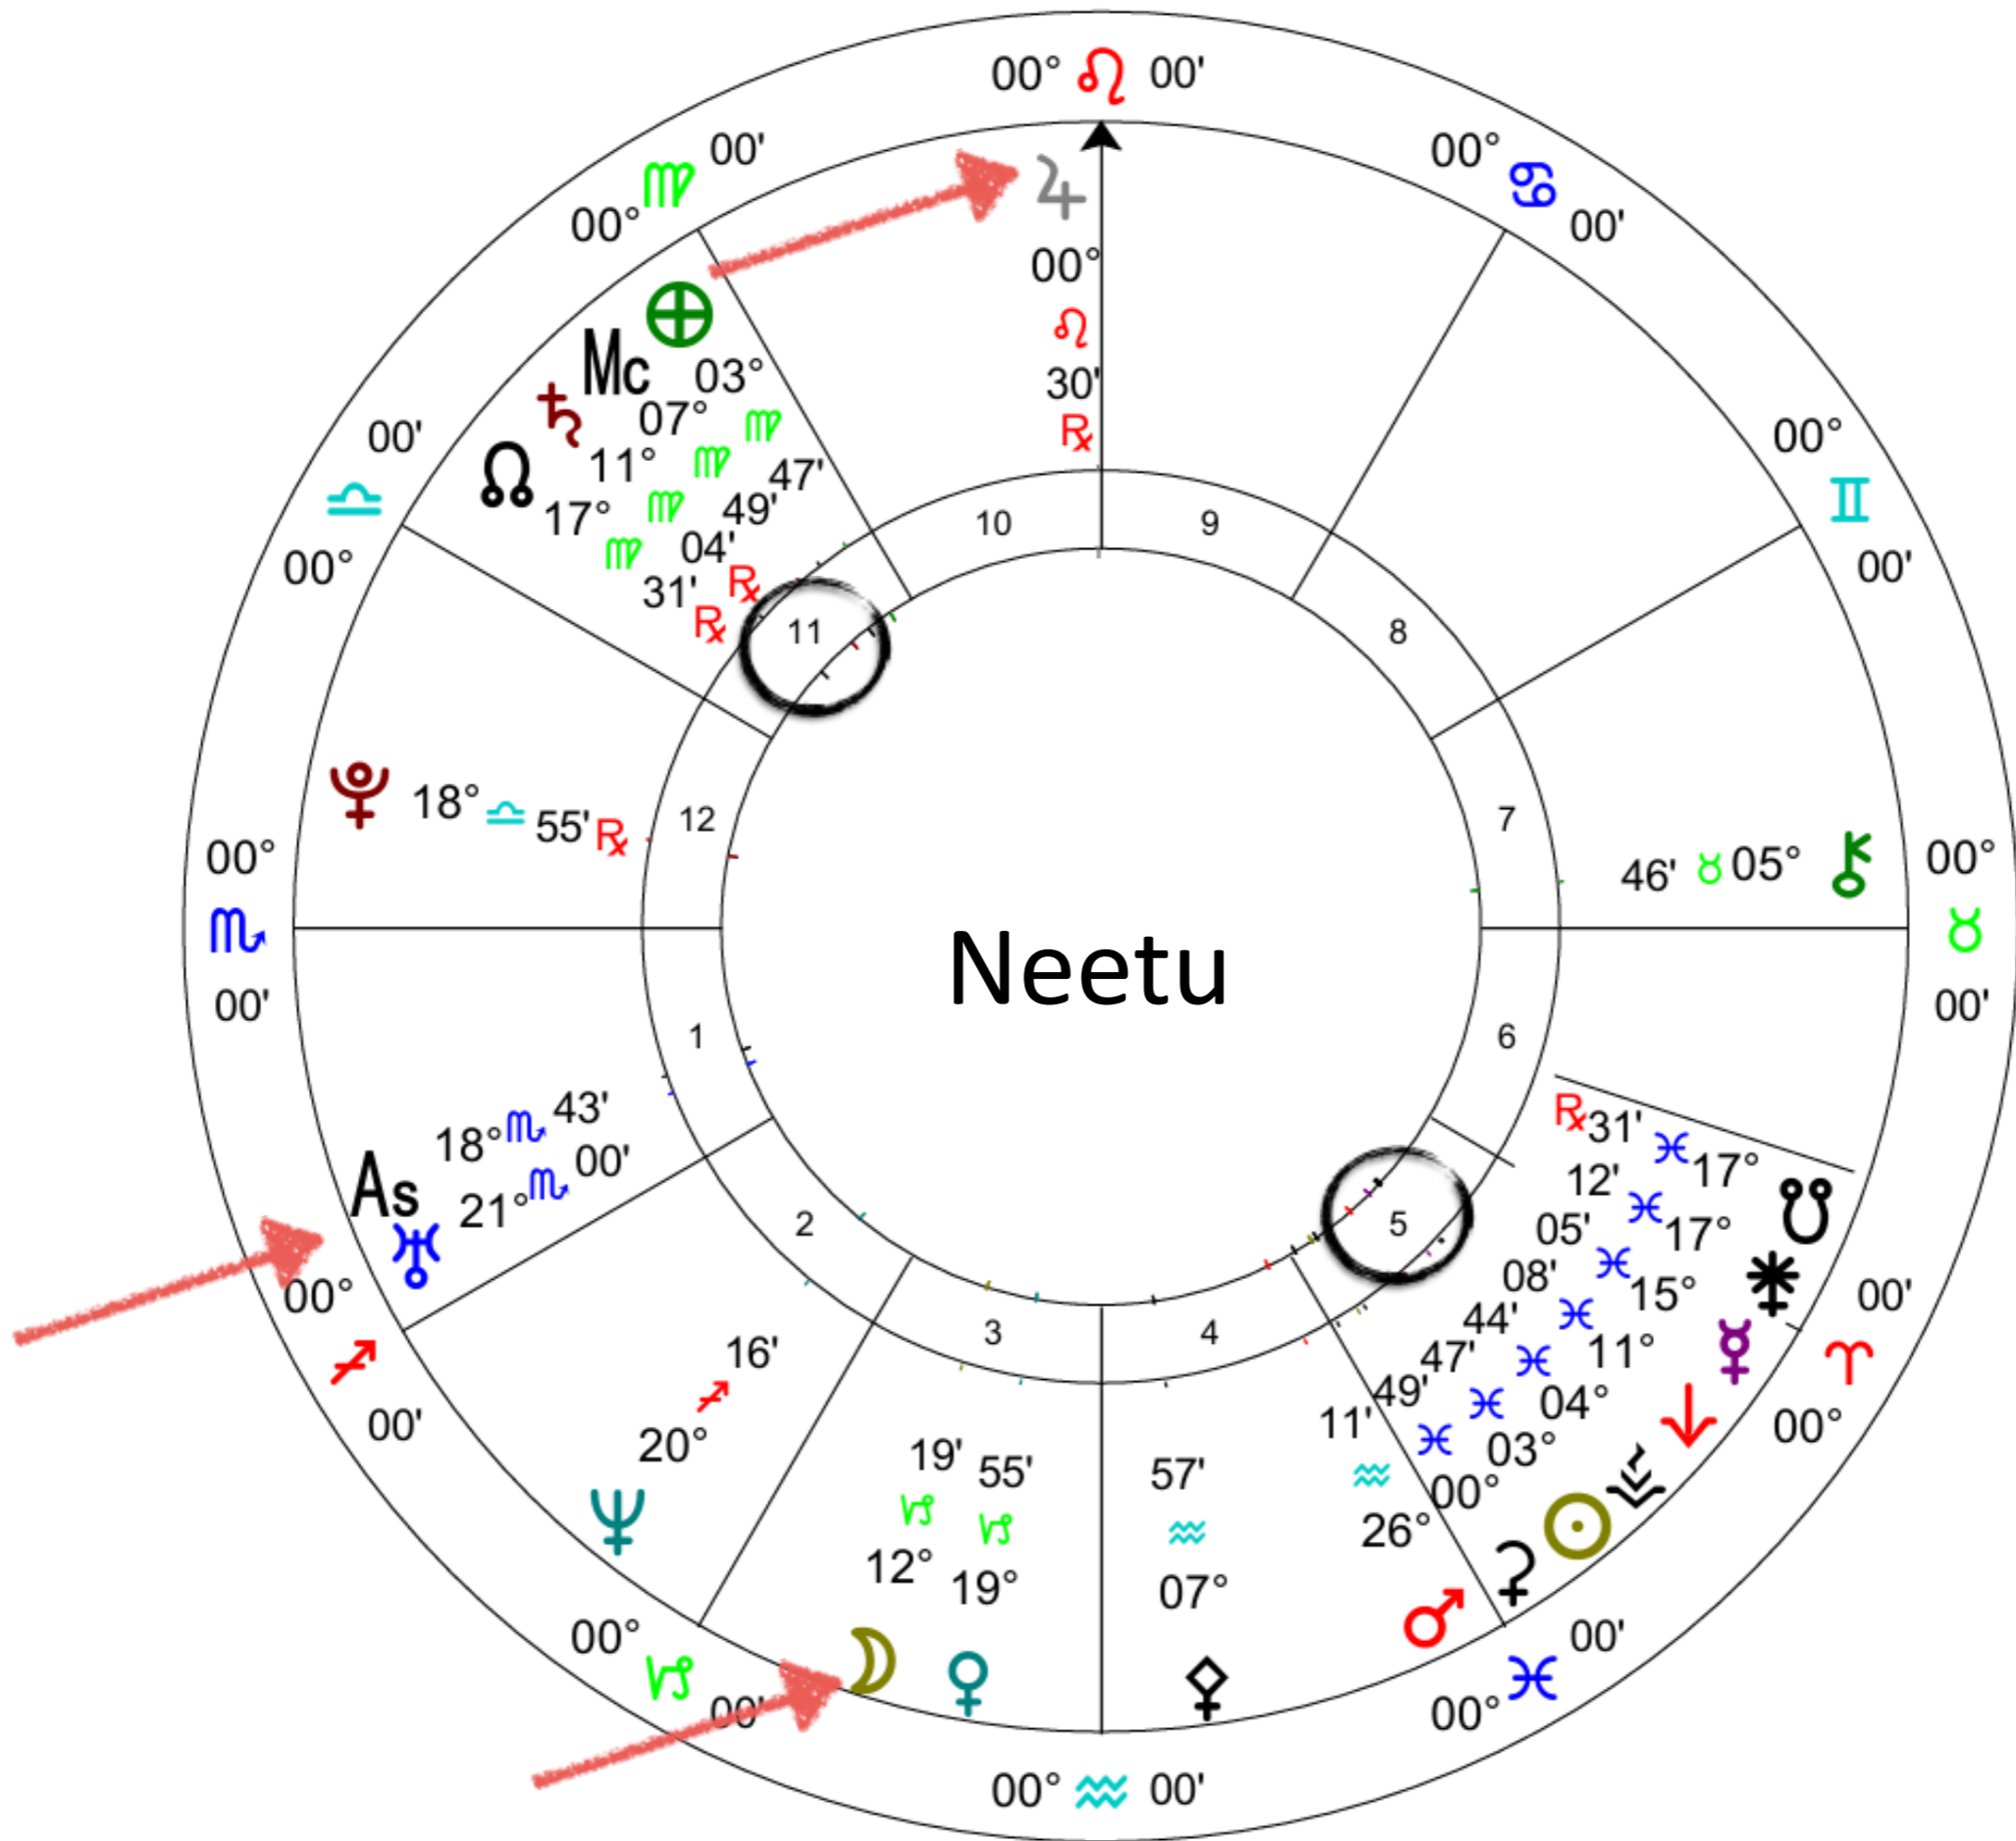

# Archetype House Guide

HOUSE/GATE	ARCHETYPE	SYMBOL
1	<i>Aries</i>	
2	<i>Taurus</i>	
3	<i>Gemini</i>	
4	<i>Cancer</i>	
5	<i>Leo</i>	
6	<i>Virgo</i>	
7	<i>Libra</i>	
8	<i>Scorpio</i>	
9	<i>Sagittarius</i>	
10	<i>Capricorn</i>	
11	<i>Aquarius</i>	
12	<i>Pisces</i>	