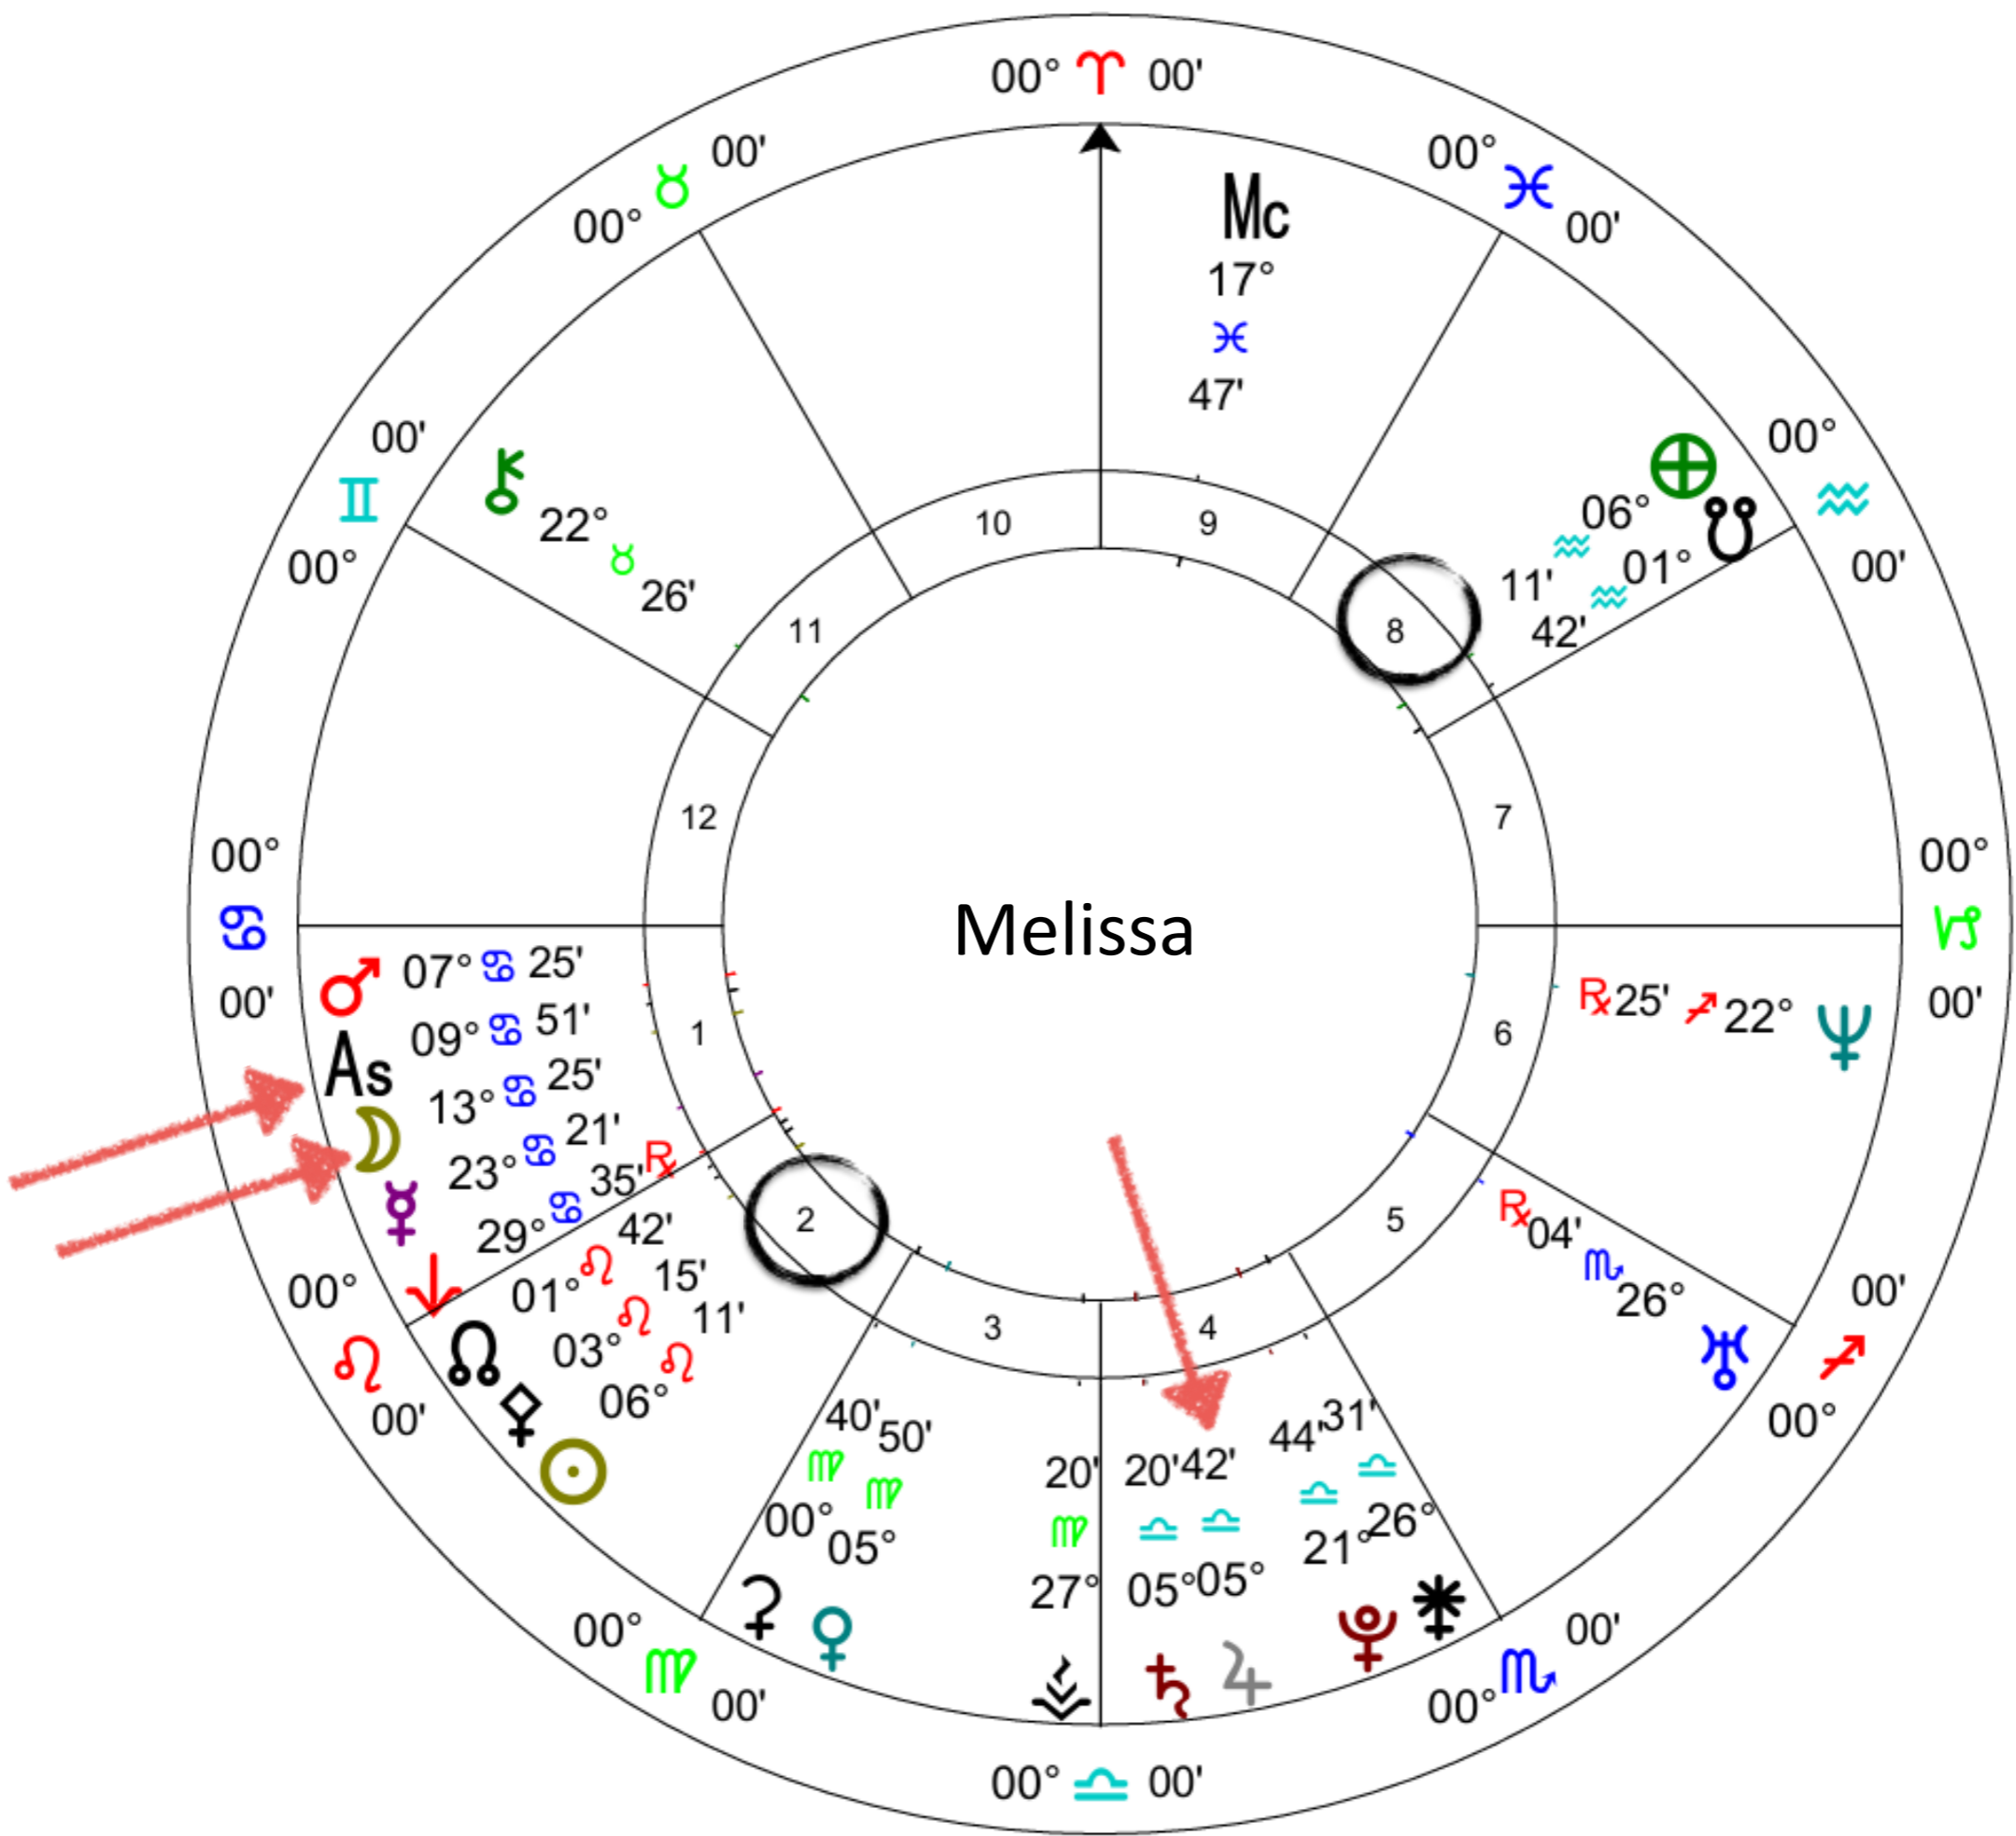

# Archetype House Guide

HOUSE/GATE	ARCHETYPE	SYMBOL
1	<i>Aries</i>	
2	<i>Taurus</i>	
3	<i>Gemini</i>	
4	<i>Cancer</i>	
5	<i>Leo</i>	
6	<i>Virgo</i>	
7	<i>Libra</i>	
8	<i>Scorpio</i>	
9	<i>Sagittarius</i>	
10	<i>Capricorn</i>	
11	<i>Aquarius</i>	
12	<i>Pisces</i>	